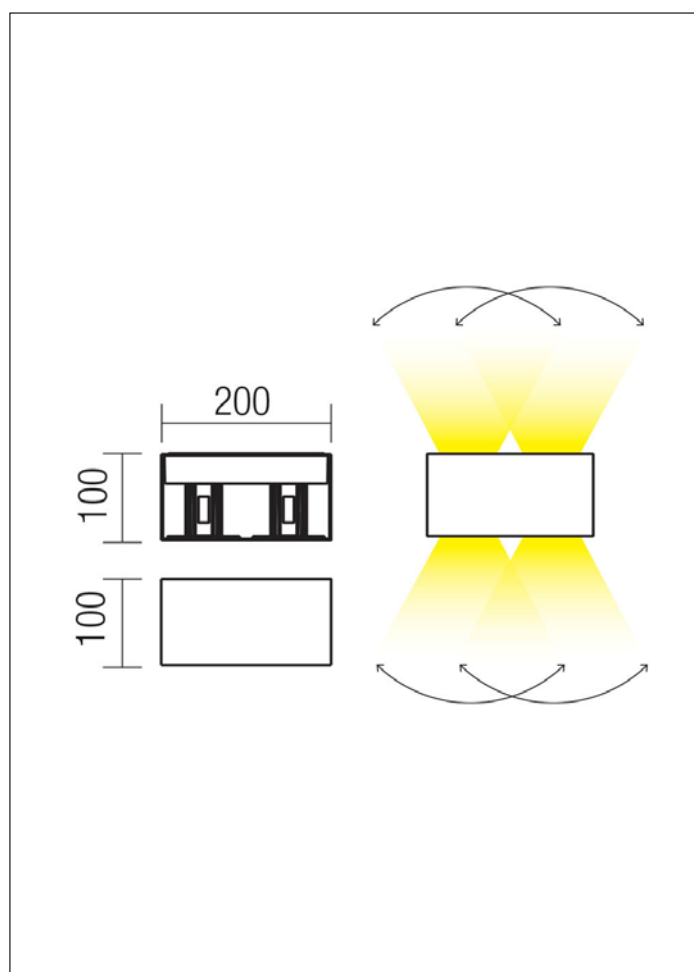

RU - Бра для наружного освещения, оснащенное мощными светодиодами излучающими прямой/отраженный свет и регулируемым углом рассеивания. Корпус из алюминия литого под давлением, окрашенного в электростатическом поле в темно коричневый цвет, рассеиватель из прозрачного стекла.

HU - Állítható szögű, direkt/indirekt fényoszórású, teljesítmény LED-ekkel felszerelt kültéri falilámpa, elektrosztatikus térben sötétbarnára festett, nyomás alatt öntött alumínium lámpatesttel és szatinált üveg diszperzórokkal.

BG - Екстериорен аплик, оборудван с POWER светодиоди, пряко/непряко разпределение на светлината и регулируем ъгъл. Корпус от алуминий, лят под налягане, электростатично боядисан в тъмно кафяво, с разсейвател от прозрачно стъкло.

SK - Vonkajšie nástenné svietidlo vybavené POWER LED, s priamym alebo nepriamym svetelným tokom a nastaviteľným uhlom. Hliníková zliatina elektrostáticky maľovaná v tmavo hnedej farbe, číry sklený difúzor.

Product type / color	Wall lamp / Dark brown
Input voltage	110-240V, 50/60Hz
Power	4 x 5W
Led type	COB LED BRIDGELUX, 4 pcs x 5W
Color temperature	4000K
Led luminous flux	2160 lm
System luminous flux	1350 lm
CRI / Optics	≥80 / 0/90°
Control	ON/OFF
Øuse (lm) / Pon (w)	2160 / 20
FTM / ЛТМ	0.926 / 100.01
Energy efficiency class	F
Warranty (years)	3
Protection class	Class I
IP / IK rating	IP54 / IK03
Work temperature	-20° / +45°C
LED lifespan	50.000 hours