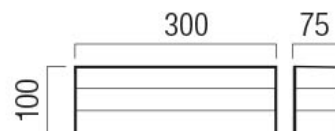

RO - Aplică pentru exterior echipată cu LED-uri SMD, corp din policarbonat alb, dispersor din policarbonat alb opal cu ornament liniar negru.

IT - Applique per esterni equipaggiata con LED SMD, carcassa in policarbonato bianco, diffusore in policarbonato bianco opale con ornamento lineare nero

RU - Наружный плафон, оснащённый светодиодами SMD, корпус из поликарбоната белого цвета, рассеиватель из поликарбоната опалового белого цвета с чёрным линейным орнаментом.

HU - Fali kültéri lámpa, SMD-LED-el szerelve, fehér polikarbonát szerkezet és polikarbonát diszperzór fekete vonal díszítéssel.

BG - Аплик за екстериор, оборудван със SMD светодиоди, тяло от бял опалов поликарбонат, дифузер от бял опалов поликарбонат с черен линеен орнамент.

SK - Exteriérové nástenné svietidlo vybavené SMD LED diódami, konštrukcia z bieleho polykarbonátu, difúzor z opálovo bieleho polykarbonátu s čiernym lineárnym ornamentom.

Product type / color	Wall lamp / White.bk
Input voltage	220-240V, 50/60Hz
Power	12W
Led type	SMD LED 2835, 60 pcs x 0,2W
Color temperature	3000K
Led luminous flux	1424 lm
System luminous flux	750 lm
CRI / Optics	≥80 / -
Control	ON/OFF
Øuse (lm) / Pon (w)	1424 / 12
FTM / ЛТМ	1 / 118.67
Energy efficiency class	E
Warranty (years)	3
Protection class	Class II
IP / IK rating	IP65 / IK08
Work temperature	-20° / +45°C
LED lifespan	50.000 hours

	LED removal by a specialist	Yes
	DRIVER removal by a specialist	No

	Anti rust and corrosion treatment	No

	Front sea suitable	Yes