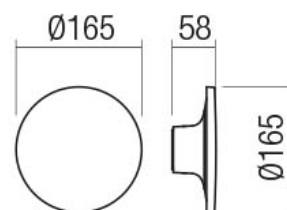

EN - Wall lamp for exterior with indirect light, equipped with SMD LEDs, sand white ABS housing, satin polycarbonate diffuser.

RO - Aplică pentru exterior cu distribuție luminoasă indirectă echipată cu LED-uri SMD. Corp din ABS alb mat, dispersor din policarbonat satinat.

IT - Applique per esterni ad emissione luminosa indiretta equipaggiata con LED SMD. Corpo in ABS bianco opaco, diffusore in policarbonato satinato.

RU - Наружный настенный светильник с косвенным светом, оснащенный светодиодами SMD. Матовый белый корпус из АБС, сатиновый поликарбонатный рассеиватель.

HU - Kültéri fali lámpa, indirekt fényezésű, SMD LED-el szerelve. Matt fehér ABS szerkezet, polikarbonát szatén diszperzór.

BG - Аплик за екстериор, с непряко разсейване на светлината, оборудван със SMD светодиоди. Тяло от ABS в матово бяло, дифузер от сатенен поликарбонат.

SK - Exteriérové nástenné svietidlo s nepriamym osvetlením, vybavené SMD LED. Matný biely ABS kryt, saténový polykarbonátový difúzor.

Product type / color	Wall lamp / Sand white
Input voltage	100-240V, 50/60Hz
Power	8W
Led type	SMD LED 2835, 48 pcs x 0,16W
Color temperature	3000K
Led luminous flux	900 lm
System luminous flux	680 lm
CRI / Optics	≥80 / -
Control	ON/OFF
Øuse (lm) / Pon (w)	900 / 7.7
FTM / ЛТМ	1 / 116.88
Energy efficiency class	E
Warranty (years)	3
Protection class	Class II
IP / IK rating	IP65 / IK06
Work temperature	-20° / +45°C
LED lifespan	50.000 hours