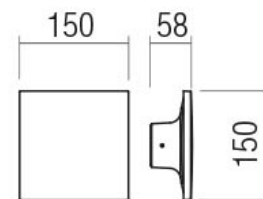

SK - Exteriérové nástenné svietidlo s nepriamym osvetlením, vybavené SMD LED. Tmavosivý ABS kryt, saténový polykarbonátový difúzor.

Product type / color	Wall lamp / Dark grey
Input voltage	100-240V, 50/60Hz
Power	8W
Led type	SMD LED 2835, 48 pcs x 0,16W
Color temperature	3000K
Led luminous flux	900 lm
System luminous flux	680 lm
CRI / Optics	≥80 / -
Control	ON/OFF
Øuse (lm) / Pon (w)	900 / 7.7
FTM / ЛТМ	1 / 116.88
Energy efficiency class	E
Warranty (years)	3
Protection class	Class II
IP / IK rating	IP65 / IK06
Work temperature	-20° / +45°C
LED lifespan	50.000 hours