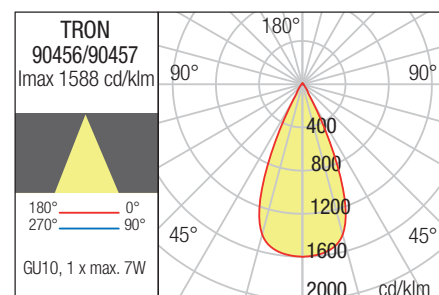

Anti rust and corrosion treatment	No
Front sea suitable	Yes