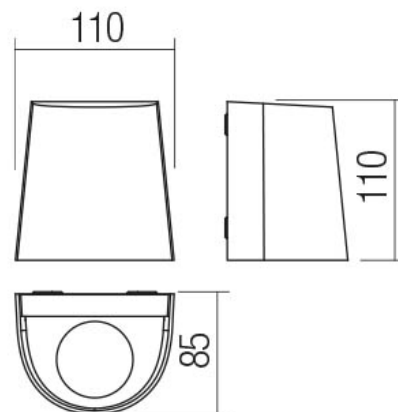

DATASHEET

FIȘA TEHNICĂ / SCHEMA DATI / ТЕХНИЧЕСКАЯ СПЕЦИФИКАЦИЯ / ADATLAP / ЛИСТ С ДАННИ / DÁTOVÝ NÁROK

TRON

Art. 90456

EN - Wall lamp for exterior, direct light emission. Polycarbonate and ABS housing in dark grey, transparent polycarbonate diffuser.

RO - Aplică pentru exterior cu emisie luminoasă directă. Structură din policarbonat și ABS culoare gri închis, dispersor din policarbonat transparent.

IT - Applique per esterni, emissione luminosa diretta. Corpo in policarbonato e ABS, colore grigio scuro, diffusore in policarbonato trasparente.

RU - Наружный настенный светильник, с прямым излучением света. Структура из поликарбоната и ABS тёмно-серого цвета, рассеиватель из прозрачного поликарбоната.

HU - Direkt fényszórású kültéri lámpa test. Sötét szürke polikarbonát és ABS szerkezet, áttetsző polikarbonát diszperzór.

BG - Външна стенна лампа с директно излъчване на светлина. Поликарбонатна структура и ABS, цвят тъмносив, прозрачен поликарбонатен дифузор.

SK - Nástenné svietidlo do exteriéru, priame vyžarovanie svetla. Polykarbonátový a ABS kryt v tmavosivej farbe, priehľadný polykarbonátový difúzor.

Product type / color	Wall lamp / Dark grey
Input voltage	230V, 50Hz
Lamp holder / power	GU10, 1 x max. 7W
Warranty (years)	2
Protection class	Class II
IP / IK rating	IP65 / IK08
Work temperature	-