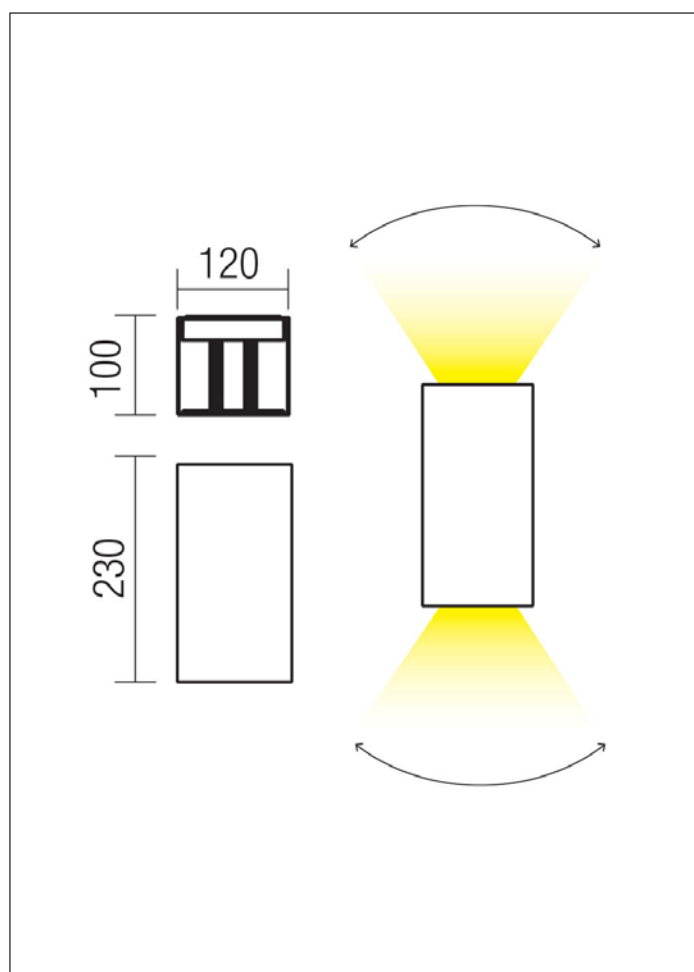

RU - Бра для наружного освещения, оснащенный силовыми светодиодами, с прямым /косвенным распределением света с регулируемым углом. Алюминиевый корпус, литый под давлением, окрашенный в электростатическом поле матового белого цвета, диффузоры из прозрачного стекла.

HU - Kültéri falilámpa, állítható szögű, direkt/indirekt fényszórású teljesítmény LED-ekkel felszerelve. Elektrosztatikus térben matfehérre festett, nyomás alatt öntött alumínium lámpatest, áttetsző üveg diszperzórokkal.

BG - Естериорен аплик, оборудван с LED-ове за мощност, с пряко/непряко разсейване на светлината с регулируем ъгъл. Тяло от алуминий лят под налягане, боядисан в матово бяло электростатично поле, разсейватели от прозрачно стъкло.

SK - Vonkajšie nástenné svietidlo, obsahuje POWER LED s priamym alebo nepriamym svietením a nastaviteľným uhlom. Hliníková zliatina matnej bielej farby, číry sklený difúzor.

Product type / color	Wall lamp / Sand white
Input voltage	220-240V, 50/60Hz
Power	2 x 10W
Led type	COB LED BRIDGELUX, 2 pcs x 10W
Color temperature	4000K
Led luminous flux	2240 lm
System luminous flux	1450 lm
CRI / Optics	≥80 / 0/90°
Control	ON/OFF
Φuse (lm) / P_{on} (w)	2240 / 20
FTM / ЛТМ	0.926 / 103.71
Energy efficiency class	F
Warranty (years)	3
Protection class	Class I
IP / IK rating	IP54 / IK03
Work temperature	-20° / +45°C
LED lifespan	50.000 hours