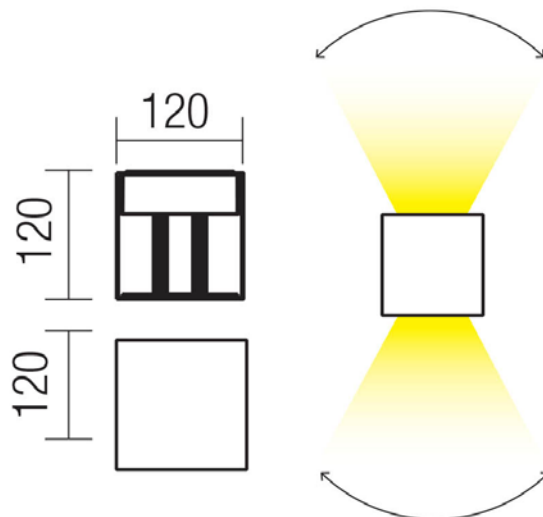

RU - Бра для наружного освещения, оснащенное мощными светодиодами излучающими прямой/отраженный свет и регулируемым углом рассеивания. Корпус из алюминия литого под давлением, окрашенного в электростатическом поле в темно коричневый цвет, рассеиватель из прозрачного стекла.

HU - Állítható szögű, direkt/indirekt fényszórású, teljesítmény LED-ekkel felszerelt kültéri falilámpa, elektrosztatikus térben sötétbarnára festett, nyomás alatt öntött alumínium lámpatesttel és szatinált üveg diszperzórokkal.

BG - Екстериорен аплик, оборудван с POWER светодиоди, пряко/непряко разпределение на светлината и регулируем ъгъл. Корпус от алуминий, лят под налягане, електростатично боядисан в тъмно кафяво, с разсейвател от прозрачно стъкло.

SK - Vonkajšie nástenné svetidlo vybavené POWER LED, s priamym alebo nepriamym svetelným tokom a nastaviteľným uhlom. Hliníková zliatina elektrostáticky maľovaná v tmavo hnedej farbe, číry sklený difúzor.

Product type / color	Wall lamp / Dark brown
Input voltage	110-240V, 50/60Hz
Power	2 x 10W
Led type	COB LED BRIDGELUX, 2 pcs x 10W
Color temperature	2700K
Led luminous flux	2020 lm
System luminous flux	1000 lm
CRI / Optics	≥80 / 0/90°
Control	ON/OFF
Φuse (lm) / P_{on} (w)	2020 / 20
FTM / ЛТМ	0.926 / 93.53
Energy efficiency class	F
Warranty (years)	-
Protection class	Class I
IP / IK rating	IP54 / IK03
Work temperature	-20° / +45°C
LED lifespan	50.000 hours