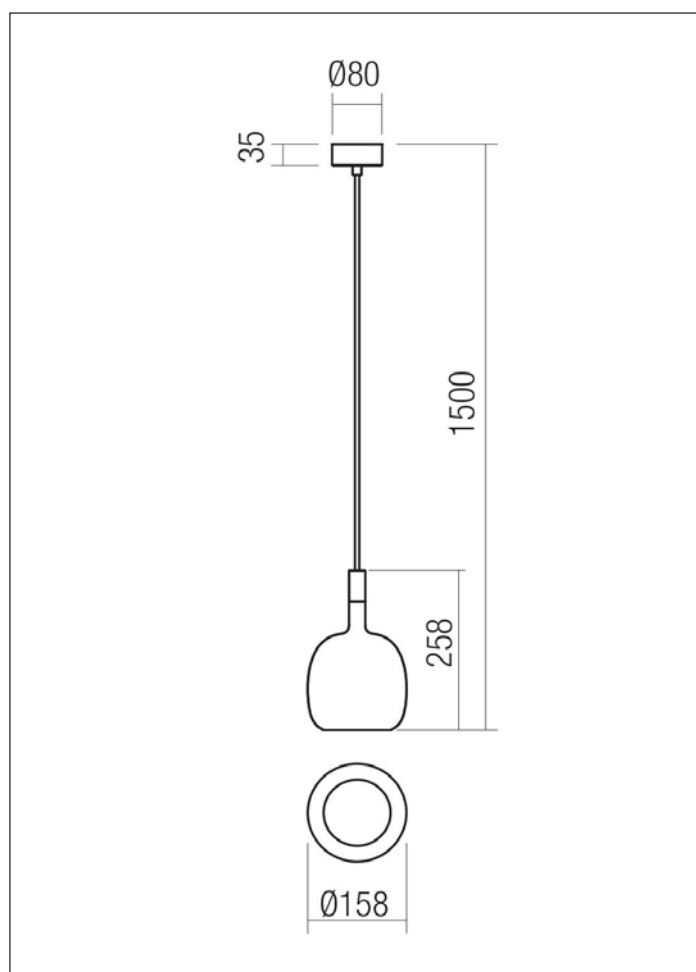

## POTTER

Art. 90968

EN - Suspension for outdoor, terracotta finished concrete body and AISI 316 stainless steel, transparent glass diffuser.

RO - Suspensie pentru exterior, corp din beton finisat teracotă și inox AISI 316, dispersor din sticlă transparentă.

SK - Závěsné svietidlo pre exteriér, terakotové betónové telo a nerezová oceľ AISI 316, difúzor z priehľadného skla.

Product type / color	Suspension / Terracotta
Input voltage	230V, 50Hz
Lamp holder / power	GU10, 1 x max. 10W
Warranty (years)	2
Protection class	Class I
IP / IK rating	IP65 / IK03
Work temperature	-