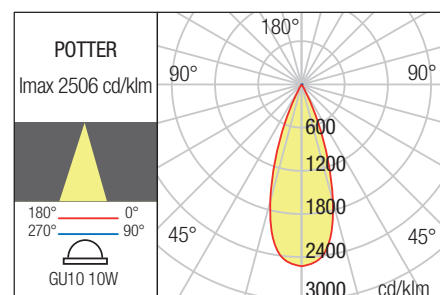

Anti rust and corrosion treatment	No
Front sea suitable	Yes