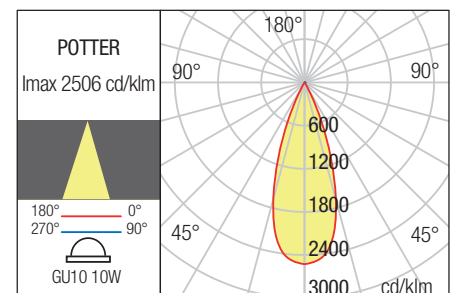

Anti rust and corrosion treatment	No
Front sea suitable	Yes