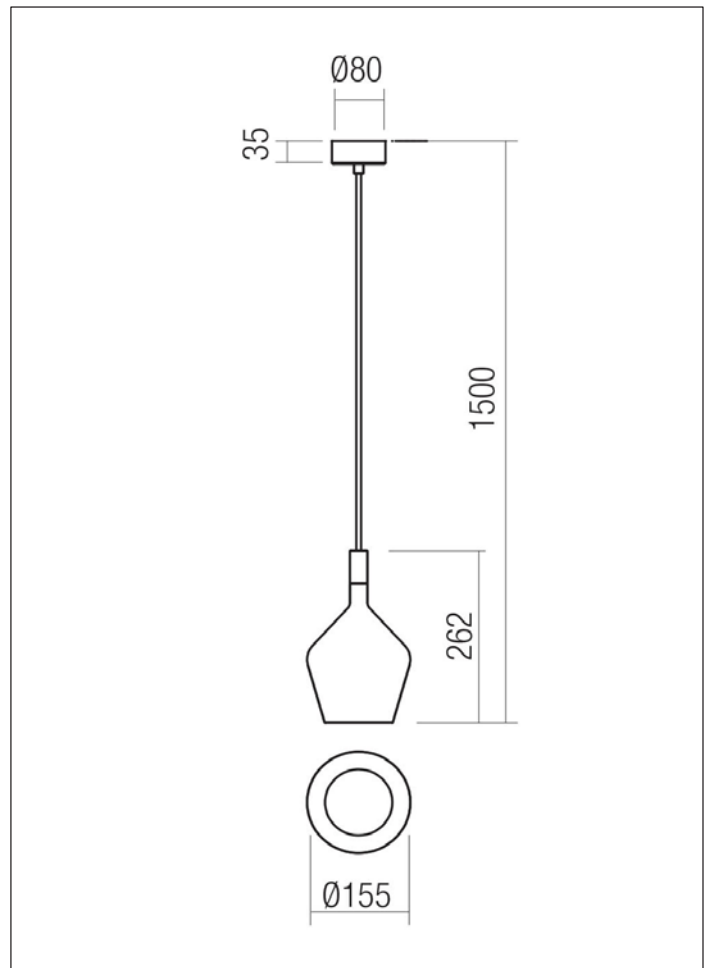

## POTTER

Art. 90974

EN - Suspension for outdoor, ivory finished concrete body and AISI 316 stainless steel, transparent glass diffuser.

RO - Suspensie pentru exterior, corp din beton finisat ivoar și inox AISI 316, dispersor din sticlă transparentă.

SK - Závesné svietidlo pre exteriér, betónové telo s povrchovou úpravou slonovej kosti a nerezová oceľ AISI 316, difúzor z priehľadného skla.

Product type / color	Suspension / Ivory
Input voltage	230V, 50Hz
Lamp holder / power	GU10, 1 x max. 10W
Warranty (years)	2
Protection class	Class I
IP / IK rating	IP65 / IK03
Work temperature	-