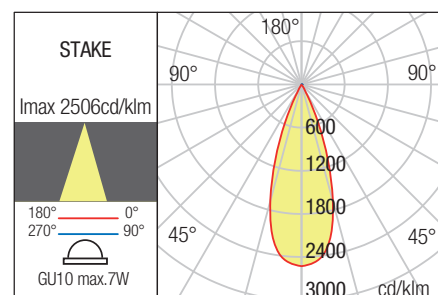

Anti rust and corrosion treatment	No
Front sea suitable	Yes