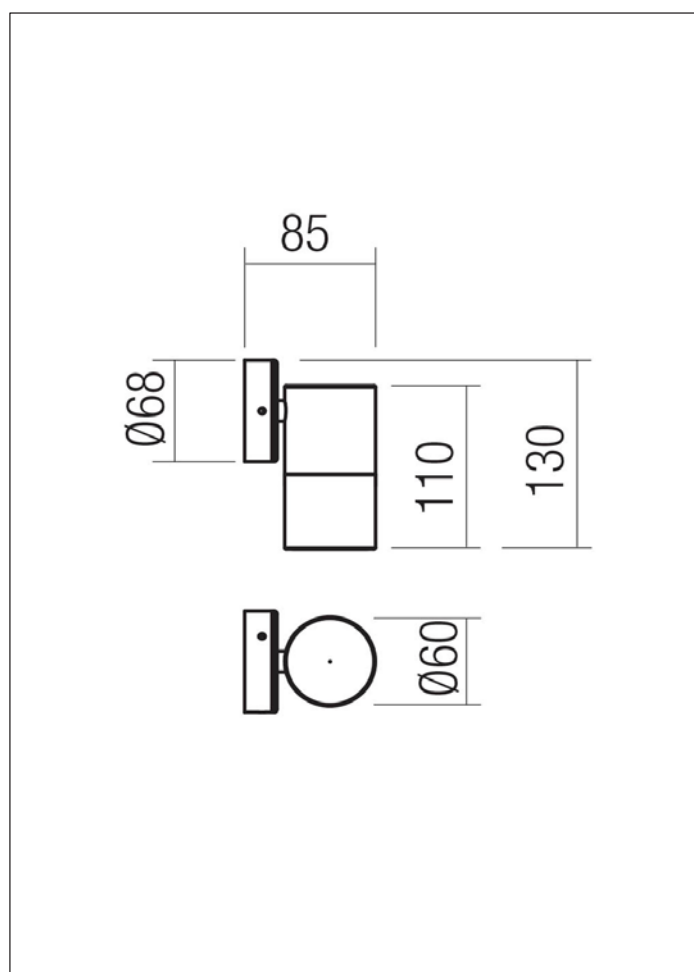

DATASHEET

FIȘA TEHNICĂ / SCHEDA DATI / ТЕХНИЧЕСКАЯ СПЕЦИФИКАЦИЯ / ADATLAP / ЛИСТ С ДАННИ / DÁTOVÝ NÁROK

STAKE

Art. 91175

EN - Outdoor wall lamp, solid brass structure, transparent tempered glass diffuser.

RO - Aplică pentru exterior, structură din alamă masivă, dispersor din sticlă temperată transparentă.

IT - Applique per esterni, struttura in ottone massiccio, diffusore in vetro temperato trasparente.

RU - Бра для наружного освещения с корпусом из массивной латуни и рассеивателем из прозрачного закаленного стекла.

HU - Kültéri fali lámpa, masszív sárgaréz szerkezet, átlátszó, hőkezelt üveg diszperzór.

BG - Аплик за екстериор, структура от масивен месинг, дифузер от прозрачно закалено стъкло.

SK - Exteriérové nástenné svietidlo, pevná mosadzná konštrukcia, difúzor z priehľadného tvrdeného skla.

Product type / color	Wall lamp / Natural brass
Input voltage	230V, 50Hz
Lamp holder / power	GU10, 1 x max. 7W
Warranty (years)	3
Protection class	Class I
IP / IK rating	IP65 / IK06
Work temperature	-