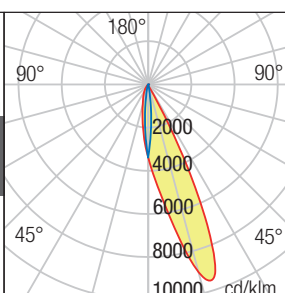

|  |                    |     |
|--|--------------------|-----|
|  | Front sea suitable | Yes |
|--|--------------------|-----|

BAST  
91189/91190/  
91191/91192  
l<sub>max</sub> 9209 cd/klm

180° 0°  
270° 90°  
LED 2.5W