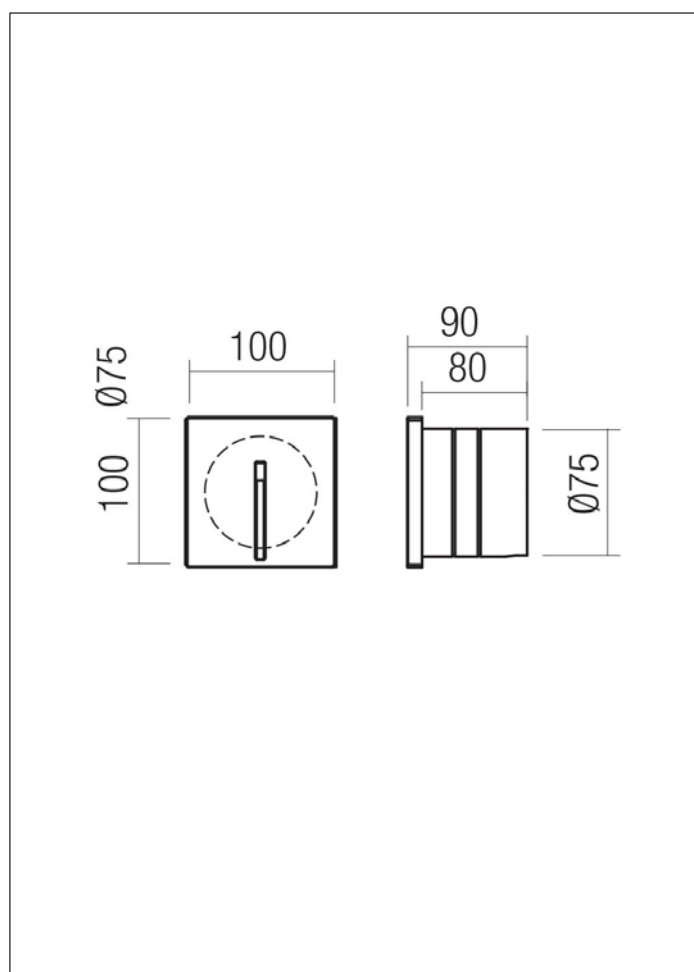

RU - Подсветка с асимметричным распределением света для наружного освещения с возможностью настенного, скрытого монтажа. Корпус из бетона темно-серого цвета и литого под давлением алюминия, окрашенный в матово-черный цвет, рассеиватель из прозрачного стекла. Встроенный драйвер.

HU - Kültéri és beltéri, aszimmetrikus disztribúciós Step light, falba épített változat. Szürke színű beton és nyomás alatt öntött alumínium, festett, fekete matt test, átlátszó, üveg árnyékolóval. Beépített driver.

BG - Лампа за стъпало с асиметрично разпределение за екстериор с вграден монтаж в стена. Тяло от бетон в цвят тъмно сиво и алуминий излят под налягане, боядисан в матово черно, дифузер от прозрачно стъкло. Интегриран драйвер.

SK - Schodiskové svetidlo s asymetrickým rozvodom pre vonkajšie použitie so zapustenou montážou na stenu. Telo z tmavosivého betónu a tlakovo liateho hliníka s pieskovou čiernou farbou, difúzor z priehľadného skla. Integrovaný ovládač.

Product type / color	Step light / Dark grey
Input voltage	220-240V, 50/60Hz
Power	2,5W
Led type	POWER LED XTE Cree, 1 pcs x 2,5W
Color temperature	2700K
Led luminous flux	147 lm
System luminous flux	20 lm
CRI / Optics	≥90 / 40°
Control	ON/OFF
Φuse (lm) / P_{on} (w)	147 / 1.8
FTM / ЛТМ	0.926 / 75.62
Energy efficiency class	G
Warranty (years)	3
Protection class	Class I
IP / IK rating	IP65 / IK03
Work temperature	-20° / +45°C
LED lifespan	50.000 hours