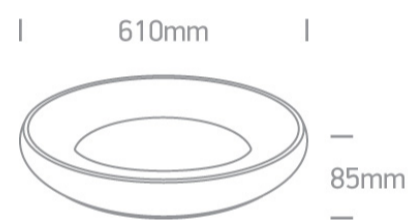

### Dimensions

#### Packing Info

Box Length	68cm
Box Width	68cm
Box Height	12cm
Box Weight	5.400kg
Pcs/Carton	1
Carton Length	68cm
Carton Width	68cm
Carton Height	12cm

Carton Weight	4,9Kg
Barcode	5291889071808
HS Code	9405409900