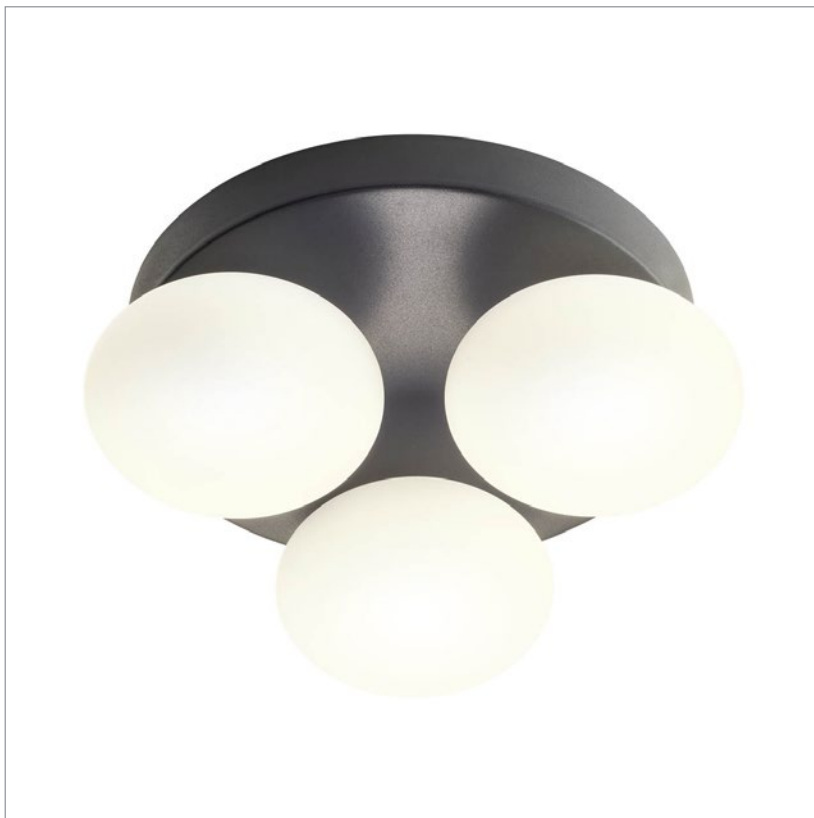

HU - Beltéri mennyezeti lámpa nedvességvédelemmel, COB LED-del ellátva, a fény színhőmérsékletének megválasztási lehetőségével, elektrosztatikus térben matt feketére festett alumínium szerkezet, szatén opál fehér üveg diszperzór.

BG - Плафониера за интериор със защита от влага, оборудвана с LED-ове COB, с възможност за избор на цвят температура на светлината, алуминиева конструкция, боядисана в электростатично поле в матово черно, дифузери от сатенирано опалово бяло стъкло.

SK - Interiérové stropné svetidlo chránené proti vlhkosti, vybavené COB LED, s možnosťou voľby teploty farby svetla, hliníková konštrukcia elektrostaticky lakovaná v pieskovo čiernej farbe, saténový opáľový biely difúzor zo skla.

Product type	Ceiling lamp
Input voltage	220-240V, 50/60Hz
Power	3 x 5W
Led type	COB LED 3 pcs x 5W
Color temperature	CCT 3000K/4000K
Led luminous flux	3000K: 1400lm, 4000K: 1630lm
System luminous flux	3000K: 1020lm, 4000K: 1170lm
CRI	90
OPTICS	-
Dimmable	-
Øuse (lm)	1630
Pon (w)	15
FTM	0.926
ηTM	-
Energy efficiency class	F
Warranty (years)	3
Protection class	Class I
IP rating	IP44

LED removal by a specialist **Yes**
Driver removal by a specialist **Yes**

Standards: EN 60598-1:2015 + A1:2018, EN 60598-2-1:2020, EN 60598-2-2:2012, EN 62493:2015, EN 62471:2008, EN 62031:2008 + A1:2013 + A2:2015, EN 60529:1992 + A2:2013, EN 55015:2019 + A11:2020, EN 61000-3-2:2019, EN 61000-3-3:2013 + A1:2019, EN 61547:2009.
Made in PRC.