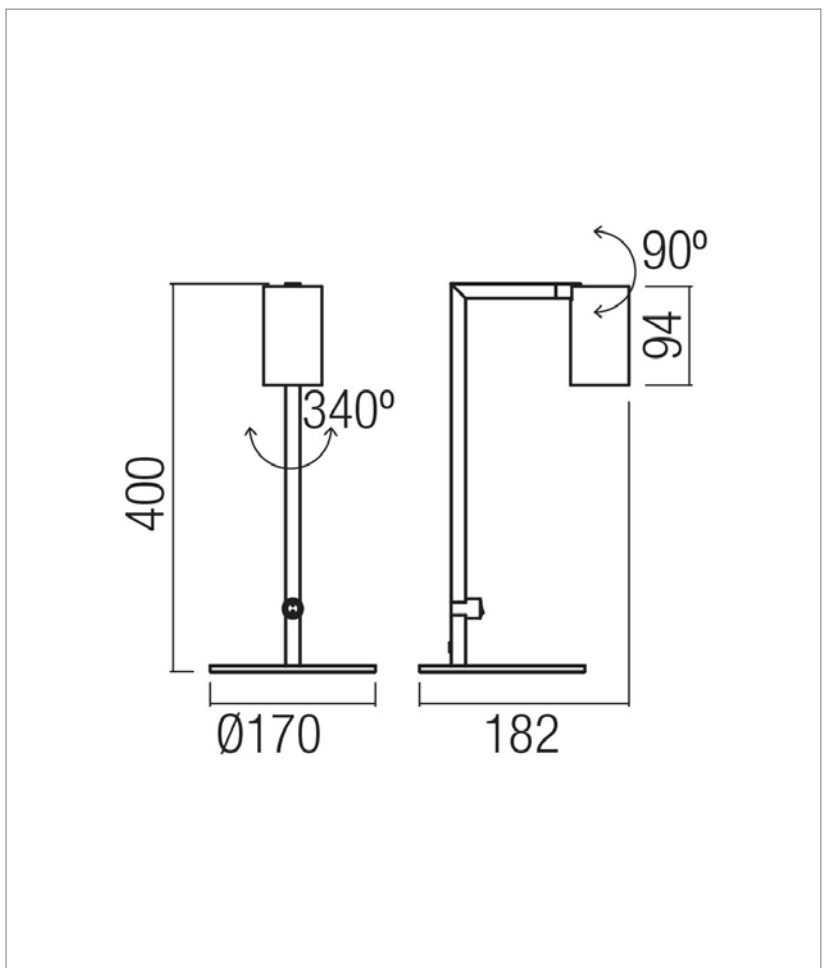

## ROLF

Art. 01-4393

EN - Adjustable indoor table lamp, structure in die casting aluminum and metal, painted sand black.

RO - Veioză orientabilă pentru interior, structură din aluminiu turnat sub presiune și metal, vopsită negru mat.

IT - Lampada da tavolo orientabile per interni, struttura in alluminio pressofuso e metallo, verniciata nero opaco.

RU - Настольная лампа для внутреннего освещения с корпусом из литого под давлением алюминия и металла, окрашенным в матово-черный цвет.

SK - Nastaviteľná interiérová stolová lampa, konštrukcia z hliníka a kovu odlievaná pod tlakom, piesková čierna farba.

Product type	<b>GU10</b>
Input voltage	<b>230V, 50Hz</b>
Power	<b>1 x max.10W</b>
Warranty (years)	<b>2</b>
Protection class	<b>Class II</b>
IP rating	<b>IP20</b>