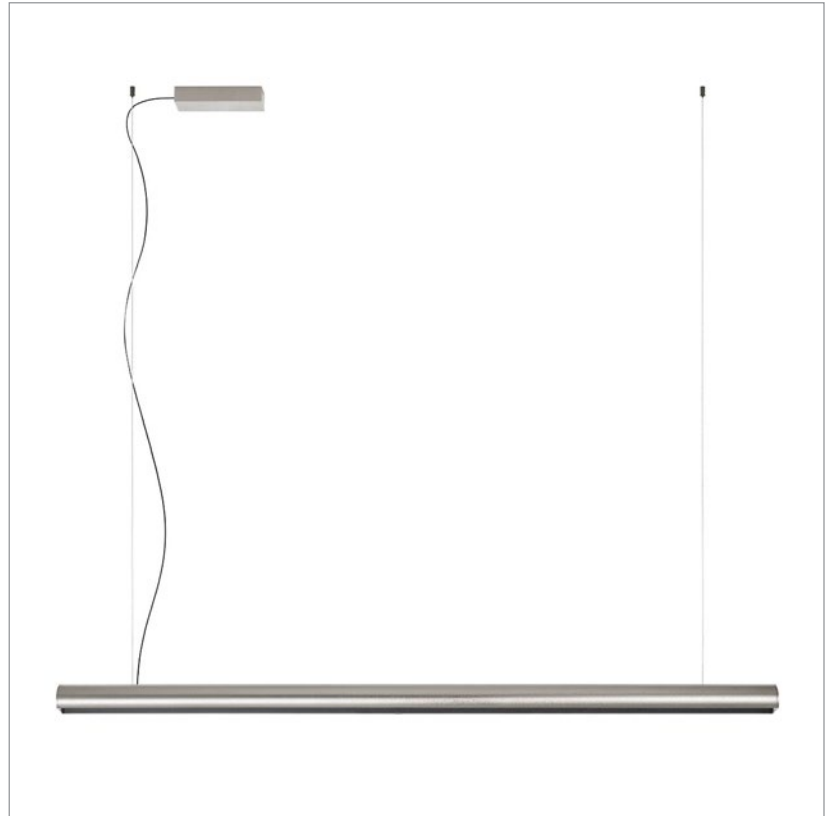

RU - Подвесной светильник для внутреннего освещения, оснащенный светодиодами SMD, с возможностью изменения цветовой температуры до 2700K и 3000K, а также диммируемым симистором. Корпус из экструдированного алюминия, окрашенный в туманно-никелевый цвет, рассеиватель из сатинированного акрила.

HU - Beltéri, SMD LED-es függeszték, 2700K és 3000K színhőmérséklet változtatási lehetőséggel TRIAC-al. Foggy nickel színre festett extrudált alumínium szerkezet, szatén akril diszperzór.

BG - Окачен осветител оборудван с LED-ове SMD, с възможност за избор на цвят температура 2700 K и 3000K, димируем TRIAC. Структура от екструдирани алуминий, боядисана в цвят мъглив никел, дифузер от сатениран акрил.

SK - Závesné svietidlo do interiéru vybavené SMD LED diódami, s možnosťou zmeny teploty farby 2700K a 3000K, stmievateľné TRIAC. Konštrukcia z extrudovaného hliníka lakovaná farbou foggy nickel, difúzor z saténového akrylu.

Product type	Suspension
Input voltage	220-240V, 50/60Hz
Power	35W
Led type	SMD LED 2835 78 pcs x 0,41W 2700K + 78 pcs x 0,41W 3000K
Color temperature	CCT 2700K/3000K
Led luminous flux	2700K: 3338 lm, 3000K: 3368 lm
System luminous flux	2700K: 2136 lm, 3000K: 2155 lm
CRI	≥90
OPTICS	-
Dimmable	Triac dimming
Øuse (lm)	3368
Pon (w)	35
FTM	0.926
ηTM	89.11
Energy efficiency class	F
Warranty (years)	3
Protection class	Class I
IP rating	IP20

LED removal by a specialist **Yes**
Driver removal by a specialist **Yes**

Standards: EN 60598-1:2015 + A1:2018, EN 60598-2-1:2020, EN 60598-2-2:2012, EN 62493:2015, EN 62471:2008, EN 62031:2008 + A1:2013 + A2:2015, EN 60529:1992 + A2:2013, EN 55015:2019 + A11:2020, EN 61000-3-2:2019, EN 61000-3-3:2013 + A1:2019, EN 61547:2009.
Made in PRC.