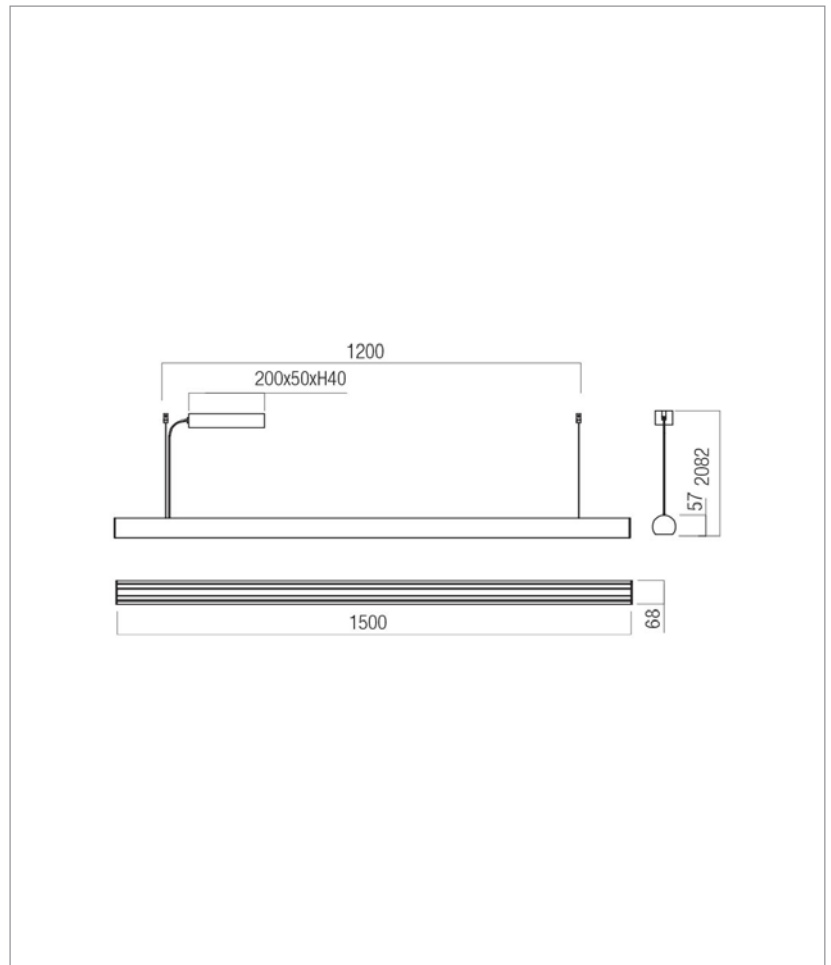

RU - Подвесной светильник для внутреннего освещения, оснащенный светодиодами SMD, с возможностью изменения цветовой температуры до 2700K и 3000K, а также диммируемым симистором. Корпус из экструдированного алюминия, окрашенный в туманно-никелевый цвет, рассеиватель из сатинированного акрила.

HU - Beltéri, SMD LED-es függeszték, 2700K és 3000K színhőmérséklet változtatási lehetőséggel TRIAC-al. Foggy nickel színre festett extrudált alumínium szerkezet, szatén akril diszperzór.

BG - Окачен осветител оборудван с LED-ове SMD, с възможност за избор на цвят температура 2700 K и 3000K, димируем TRIAC. Структура от екструдирани алуминий, боядисана в цвят мъглив никел, дифузер от сатениран акрил.

SK - Závesné svietidlo do interiéru vybavené SMD LED diódami, s možnosťou zmeny teploty farby 2700K a 3000K, stmievateľné TRIAC. Konštrukcia z extrudovaného hliníka lakovaná farbou foggy nickel, difúzor z saténového akrylu.

Product type	Suspension
Input voltage	220-240V, 50/60Hz
Power	35W
Led type	SMD LED 2835 78 pcs x 0,41W 2700K + 78 pcs x 0,41W 3000K
Color temperature	CCT 2700K/3000K
Led luminous flux	2700K: 3338 lm, 3000K: 3368 lm
System luminous flux	2700K: 2136 lm, 3000K: 2155 lm
CRI	≥90
OPTICS	-
Dimmable	Triac dimming
Øuse (lm)	3368
Pon (w)	35
FTM	0.926
ηTM	89.11
Energy efficiency class	F
Warranty (years)	3
Protection class	Class I
IP rating	IP20

LED removal by a specialist **Yes**
Driver removal by a specialist **Yes**

Standards: EN 60598-1:2015 + A1:2018, EN 60598-2-1:2020, EN 60598-2-2:2012, EN 62493:2015, EN 62471:2008, EN 62031:2008 + A1:2013 + A2:2015, EN 60529:1992 + A2:2013, EN 55015:2019 + A11:2020, EN 61000-3-2:2019, EN 61000-3-3:2013 + A1:2019, EN 61547:2009.
Made in PRC.