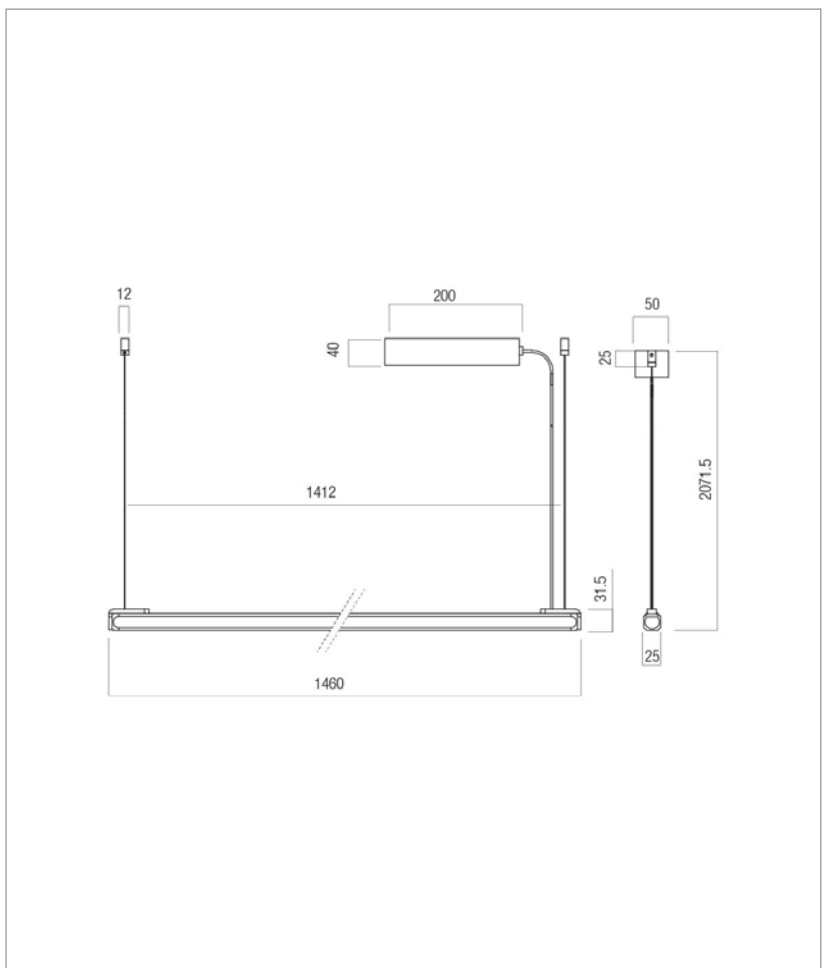

IT - Sospensione per interni dotata di LED SMD, dimmerabile TRIAC. Struttura in alluminio estruso verniciato nero opaco, riflettore in acrilico verniciato nero opaco.

RU - Подвесной светильник для внутреннего освещения, оснащенный светодиодами SMD, с диммируемым симистором. Корпус из экструдированного алюминия, окрашенный в матово-черный цвет, отражатель из акрила, окрашенный в матово-черный цвет.

HU - Beltéri, SMD LED-es függeszték, színhőmérséklet változtatási lehetőséggel TRIAC-al. Fekete matt színre festett extrudált alumínium szerkezet, matt fekete színű akril reflektor.

BG - Окачен осветител за интериор, оборудван с LED-ове SMD, димируем TRIAC. Структура от екструдирани алуминий, боядисана в матово черно, рефлектор от акрил, боядисан в матово черно.

SK - Závesné svietidlo pre vnútorné použitie vybavené SMD LED diódami, stmievateľné TRIAC. Konštrukcia z extrudovaného hliníka natretá pieskovo čiernou farbou, reflektor z matne čierneho akrylového laku.

Product type	Suspension
Input voltage	220-240V, 50/60Hz
Power	41W
Led type	SMD LED BRIDGELUX 66 pcs x 0,62W
Color temperature	3000K
Led luminous flux	4003 lm
System luminous flux	2766 lm
CRI	≥90
OPTICS	24°
Dimmable	Triac dimming
Øuse (lm)	4003
Pon (w)	41
FTM	0.926
ηTM	90.41
Energy efficiency class	F
Warranty (years)	3
Protection class	Class I
IP rating	IP20

LED removal by a specialist **Yes**
Driver removal by a specialist **Yes**

Standards: EN 60598-1:2015 + A1:2018, EN 60598-2-1:2020, EN 60598-2-2:2012, EN 62493:2015, EN 62471:2008, EN 62031:2008 + A1:2013 + A2:2015, EN 60529:1992 + A2:2013, EN 55015:2019 + A11:2020, EN 61000-3-2:2019, EN 61000-3-3:2013 + A1:2019, EN 61547:2009.
Made in PRC.