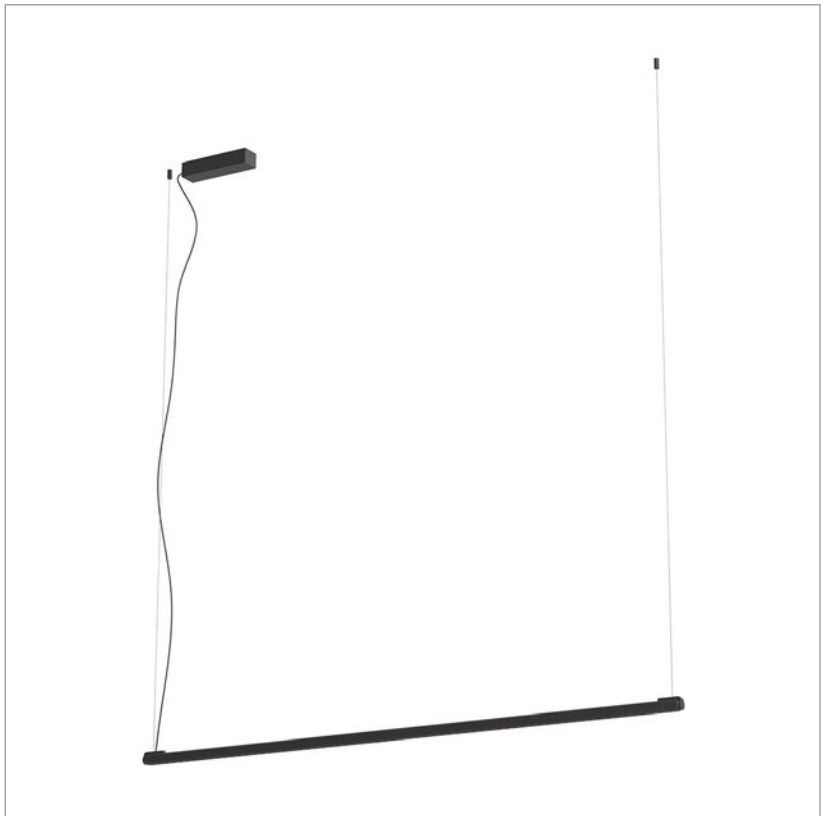

IT - Sospensione per interni dotata di LED SMD, dimmerabile TRIAC. Struttura in alluminio estruso verniciato nero opaco, riflettore in acrilico verniciato nero opaco.

RU - Подвесной светильник для внутреннего освещения, оснащенный светодиодами SMD, с диммируемым симистором. Корпус из экструдированного алюминия, окрашенный в матово-черный цвет, отражатель из акрила, окрашенный в матово-черный цвет.

HU - Beltéri, SMD LED-es függeszték, színhőmérséklet változtatási lehetőséggel TRIAC-al. Fekete matt színre festett extrudált alumínium szerkezet, matt fekete színű akril reflektor.

BG - Окачен осветител за интериор, оборудван с LED-ове SMD, димируем TRIAC. Структура от екструдирани алуминий, боядисана в матово черно, рефлектор от акрил, боядисан в матово черно.

SK - Závesné svietidlo pre vnútorné použitie vybavené SMD LED diódami, stmievateľné TRIAC. Konštrukcia z extrudovaného hliníka natretá pieskovo čiernou farbou, reflektor z matne čierneho akrylového laku.

Product type	Suspension
Input voltage	220-240V, 50/60Hz
Power	41W
Led type	SMD LED BRIDGELUX 66 pcs x 0,62W
Color temperature	3000K
Led luminous flux	4003 lm
System luminous flux	2766 lm
CRI	≥90
OPTICS	24°
Dimmable	Triac dimming
Øuse (lm)	4003
Pon (w)	41
FTM	0.926
ηTM	90.41
Energy efficiency class	F
Warranty (years)	3
Protection class	Class I
IP rating	IP20

LED removal by a specialist **Yes**
Driver removal by a specialist **Yes**

Standards: EN 60598-1:2015 + A1:2018, EN 60598-2-1:2020, EN 60598-2-2:2012, EN 62493:2015, EN 62471:2008, EN 62031:2008 + A1:2013 + A2:2015, EN 60529:1992 + A2:2013, EN 55015:2019 + A11:2020, EN 61000-3-2:2019, EN 61000-3-3:2013 + A1:2019, EN 61547:2009.
Made in PRC.