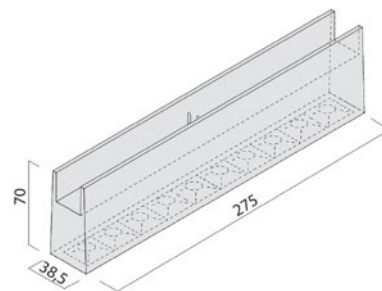

Input voltage	48V DC
Lamp holder	LED
Power	20W
Color temperature	3000K
Led luminous flux	1895 lm
System luminous flux	1292 lm
CRI	90
OPTICS	45°
Dimmable	Yes
Øuse (lm)	1895
Pon (w)	20
FTM	1.089
ηTM	103
Energy efficiency class	F
Warranty (years)	5 years
Protection class	Classe III
IP rating	IP65

Standards: EN 60598-1:2021, EN 60598-2-20:2015, EN 62493:2015, EN 62471:2008, EN 62031:2020 + A11:2021, EN 60529:1992 + A2:2013, EN 55015:2019 + A11:2020, EN 61000-3-2:2019, EN 61000-3-3:2013 + A1:2019, EN 61547:2023, EN 62717:2017+A2:2019, EN 62722-2-1:2023.

Made in PRC.

www.redogroup.ro

Last update: 04/2025

LED removal by a specialist **YES**
Driver removal by a specialist **-**

REDO GROUP S.R.L.

Str. Alexei Tolstoj, nr. 12, Bacău - 600093, ROMÂNIA.

Tel. +40 234 562452 / 514492 / 546620. Fax: +40 0234 546677.