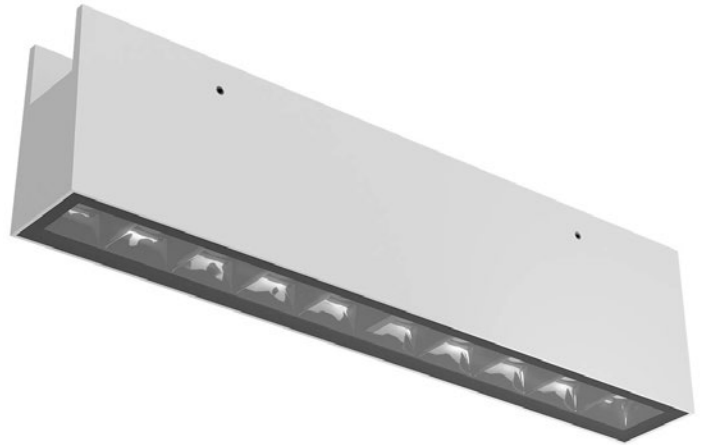

## XFORT

Art. FRT22WW SP SWH

EN - Linear light fitting, for installation on the structures of XFORT systems, equipped with SMD LEDs, warm white color temperature.

RO - Corp de iluminat liniar pentru montajul pe profilele sistemelor XFORT, echipat cu LED-uri SMD și temperatură de culoare alb cald.

IT - Apparecchio lineare per installazione su profili dei sistemi XFORT, dotato di LED SMD, temperatura del colore bianco caldo.

RU - Линейный светильник, для установки на конструкции систем XFORT, оснащен SMD светодиодами, цветовая температура теплая белая.

HU - Lineáris lámpatest, XFORT rendszerek szerkezetére szerelhető, SMD LED-ekkel szerelve, meleg fehér színhőmérséklet.

BG - Линеен осветител, за монтаж върху конструкции от системи XFORT, оборудван със SMD светодиоди, топло бяла цветова температура.

SK - Lineárne svietidlo, pre inštaláciu na konštrukcie systémov XFORT, osadené SMD LED, teplota farby teplá biela.

Input voltage	<b>48V DC</b>
Lamp holder	<b>LED</b>
Power	<b>20W</b>
Color temperature	<b>3000K</b>
Led luminous flux	<b>1895 lm</b>
System luminous flux	<b>1292 lm</b>
CRI	<b>90</b>
OPTICS	<b>45°</b>
Dimmable	<b>Yes</b>
Øuse (lm)	<b>1895</b>
Pon (w)	<b>20</b>
FTM	<b>1.089</b>
ηTM	<b>103</b>
Energy efficiency class	<b>F</b>
Warranty (years)	<b>5 years</b>
Protection class	<b>Classe III</b>
IP rating	<b>IP65</b>