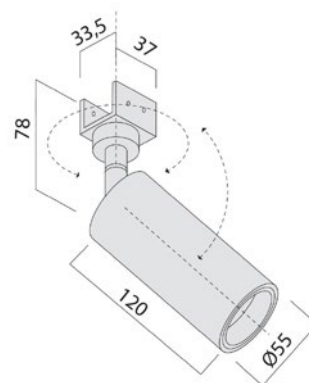

Standards: EN 60598-1:2021, EN 60598-2-1:2021, EN 60598-2-2:2012, EN 62493:2015, EN 62471:2008, EN 62031:2020 + A11:2021, EN 60529:1992 + A2:2013, EN 55015:2019 + A11:2020, EN 61000-3-2:2019, EN 61000-3-3:2013 + A1:2019, EN 61547:2023, EN 62717:2017+A2:2019, EN 62722-2-1:2023.

Made in PRC.