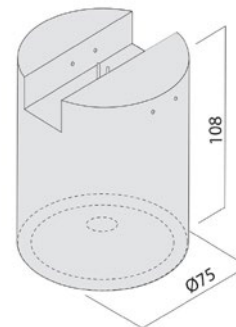

FIȘA TEHNICĂ
SCHEMA DATI
ТЕХНИЧЕСКАЯ СПЕЦИФИКАЦИЯ
ADATLAP
ЛИСТ С ДАННИ
DÁTOVÝ HÁROK

XFORT

Art. FRT41WW PF SBK

EN - Decorative round ceiling light fitting, for installation on the structures of XFORT systems, equipped with COB LED, warm white color temperature.

RO - Plafonieră decorativă rotundă, pentru montajul pe profilele sistemelor XFORT, echipată cu LED COB și temperatură de culoare alb cald.

IT - Plafoniera decorativa con forma tonda, per installazione nei profili dei sistemi XFORT, dotata di LED COB e temperatura del colore bianco caldo.

RU - Декоративный круглый потолочный светильник, для установки на конструкции систем XFORT, оснащен светодиодом COB, цветовая температура теплого белого света.

HU - Dekoratív kerek mennyezeti lámpatest, XFORT rendszerek szerkezetére szerelhető, COB LED-del szerelve, meleg fehér színhőmérséklet.

BG - Декоративен кръгъл плафониер, за монтаж върху конструкции от системи XFORT, оборудван с COB LED, топла бяла цветова температура.

SK - Dekoratívne okrúhle stropné svietidlo pre inštaláciu na konštrukcie systémov XFORT, vybavené COB LED, teplá biela teplota farby.

Input voltage	48V DC
Lamp holder	LED
Power	15W
Color temperature	3000K
Led luminous flux	1616 lm
System luminous flux	1115 lm
CRI	90
OPTICS	38°
Dimmable	Yes
Øuse (mm)	1616
Pon (w)	15
FTM	1.089
ηTM	117
Energy efficiency class	E
Warranty (years)	5 years
Protection class	Classe III
IP rating	IP65

Standards: EN 60598-1:2021, EN 60598-2-1:2021, EN 60598-2-2:2012, EN 62493:2015, EN 62471:2008, EN 62031:2020 + A11:2021, EN 60529:1992 + A2:2013, EN 55015:2019 + A11:2020, EN 61000-3-2:2019, EN 61000-3-3:2013 + A1:2019, EN 61547:2023, EN 62717:2017+A2:2019, EN 62722-2-1:2023.

Made in PRC.