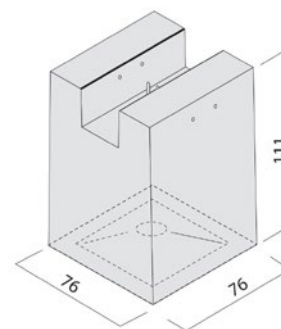

Standards: EN 60598-1:2021, EN 60598-2-1:2021, EN 60598-2-2:2012, EN 62493:2015, EN 62471:2008, EN 62031:2020 + A11:2021, EN 60529:1992 + A2:2013, EN 55015:2019 + A11:2020, EN 61000-3-2:2019, EN 61000-3-3:2013 + A1:2019, EN 61547:2023, EN 62717:2017+A2:2019, EN 62722-2-1:2023.

Made in PRC.