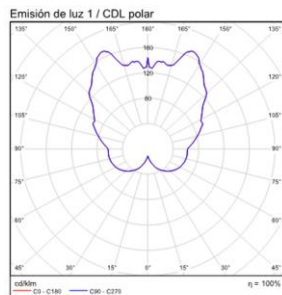

Robin

A38140B

LED 1x21W 3000K 1625lm

IMÁGENES / IMAGES / IMAGES

TIPO	TYPE	TYPE
Aplicue	Wall Lamp	Applique
ACABADO	FINISH	FINITION
Blanco texturado	Textured White	Blanc Texturé
MATERIAL	MATERIAL	MATIÈRE
Hierro/PMMA	Iron/PMMA	Fer/PMMA
DETALLES	DETAILS	DÉTAILS

DETALLES / DETAILS / DÉTAILS

LED

MEDIDAS / MEASURES

	Length (mm)	Width (mm)	Height (mm)	KG	Gross (Kg)	Net (Kg)
	335	185	80	Weight 1	1,68	1,56
	0	0	0	Weight 2	0,00	0,00