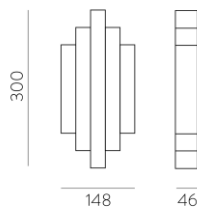

Robin

A38140B

LED 1x21W 3000K 1625lm

IMÁGENES / IMAGES / IMAGES

TIPO	TYPE	TYPE
Aplicue	Wall Lamp	Applique
ACABADO	FINISH	FINITION
Blanco texturado	Textured White	Blanc Texturé
MATERIAL	MATERIAL	MATIÈRE
Hierro/PMMA	Iron/PMMA	Fer/PMMA
DETALLES	DETAILS	DÉTAILS

DETALLES / DETAILS / DÉTAILS

LED

MEDIDAS / MEASURES

	Length (mm)	Width (mm)	Height (mm)	KG	Gross (Kg)	Net (Kg)
	335	185	80	Weight 1	1,68	1,56
	0	0	0	Weight 2	0,00	0,00