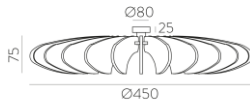

IMÁGENES / IMAGES / IMAGES

TIPO	TYPE	TYPE
Applique	Wall Lamp	Applique
ACABADO	FINISH	FINITION
Negro	Black	Noir
MATERIAL	MATERIAL	MATIÈRE
Madera	Wood	Bois
DETALLES	DETAILS	DÉTAILS

MEDIDAS / MEASURES

	Length (mm)	Width (mm)	Height (mm)		Gross (Kg)	Net (Kg)
Box 1	465	465	125	Weight 1	1,66	1,29
Box 2	0	0	0	Weight 2	0,00	0,00