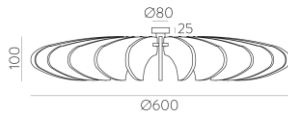

# Rosa Del Desierto

**A3912260N**

LED E27 1x15W

## MEDIDAS / MEASURES

	Length (mm)	Width (mm)	Height (mm)	 KG	Gross (Kg)	Net (Kg)
Box 1	610	600	150	Weight 1	2,75	2,14
Box 2	0	0	0	Weight 2	0,00	0,00