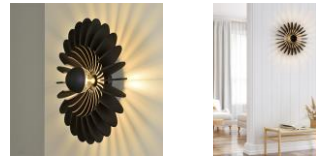

# Rosa Del Desierto

**A3912260N**

LED E27 1x15W

## IMÁGENES / IMAGES / IMAGES

TIPO	TYPE	TYPE
Aplique	Wall Lamp	Applique
ACABADO	FINISH	FINITION
Negro	Black	Noir
MATERIAL	MATERIAL	MATIÈRE
Madera	Wood	Bois
DETALLES	DETAILS	DÉTAILS