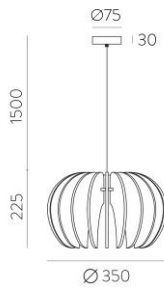

Rosa Del Desierto

C3912135N

LED E27 1x15W

IMÁGENES / IMAGES / IMAGES

TIPO	TYPE	TYPE
Colgante	Pendant lamp	Suspension
ACABADO	FINISH	FINITION
Negro	Black	Noir
MATERIAL	MATERIAL	MATIÈRE
Madera	Wood	Bois
DETALLES	DETAILS	DÉTAILS

MEDIDAS / MEASURES

	Length (mm)	Width (mm)	Height (mm)		Gross (Kg)	Net (Kg)
Box 1	370	370	280	Weight 1	2,41	2,02
Box 2	0	0	0	Weight 2	0,00	0,00