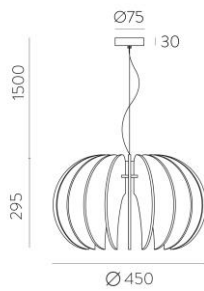

Rosa Del Desierto

C3912145N

LED E27 1x15W

IMÁGENES / IMAGES / IMAGES

TIPO	TYPE	TYPE
Colgante	Pendant lamp	Suspension
ACABADO	FINISH	FINITION
Negro	Black	Noir
MATERIAL	MATERIAL	MATIÈRE
Madera	Wood	Bois
DETALLES	DETAILS	DÉTAILS

MEDIDAS / MEASURES

	Length (mm)	Width (mm)	Height (mm)	 KG	Gross (Kg)	Net (Kg)
Box 1	480	480	355	Weight 1	4,57	3,93
Box 2	0	0	0	Weight 2	0,00	0,00