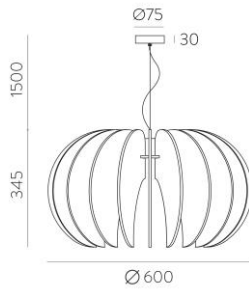

Rosa Del Desierto

C3912160N

LED E27 1x15W

IMÁGENES / IMAGES / IMAGES

TIPO	TYPE	TYPE
Colgante	Pendant lamp	Suspension
ACABADO	FINISH	FINITION
Negro	Black	Noir
MATERIAL	MATERIAL	MATIÈRE
Madera	Wood	Bois
DETALLES	DETAILS	DÉTAILS

MEDIDAS / MEASURES

	Length (mm)	Width (mm)	Height (mm)		Gross (Kg)	Net (Kg)
Box 1	600	600	410	Weight 1	5,77	4,81
Box 2	0	0	0	Weight 2	0,00	0,00