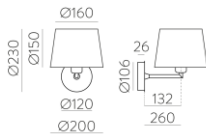

IMÁGENES / IMAGES / IMAGES

TIPO	TYPE	TYPE
Aplicue	Wall Lamp	Applique
ACABADO	FINISH	FINITION
Negro Texturado	Textured Black	Noir Texturé
MATERIAL	MATERIAL	MATIÈRE
Metal/Algodón	Metal/Cotton	Métal/Coton
DETALLES	DETAILS	DÉTAILS

MEDIDAS / MEASURES

	Length (mm)	Width (mm)	Height (mm)		Gross (Kg)	Net (Kg)
Box 1	330	235	185	Weight 1	0,89	0,69
Box 2	0	0	0	Weight 2	0,00	0,00