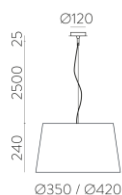

LED E27 1x15W

IMÁGENES / IMAGES / IMAGES

TIPO	TYPE	TYPE
Colgante	Pendant lamp	Suspension
ACABADO	FINISH	FINITION
Blanco Texturado	Textured White	Blanc Texturé
MATERIAL	MATERIAL	MATIÈRE
Metal/Algodón	Metal/Cotton	Métal/Coton
DETALLES	DETAILS	DÉTAILS

MEDIDAS / MEASURES

	Length (mm)	Width (mm)	Height (mm)	 KG	Gross (Kg)	Net (Kg)
Box 1	440	445	380	Weight 1	1,87	1,28
Box 2	0	0	0	Weight 2	0,00	0,00