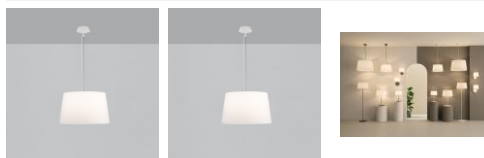

LED E27 1x15W

IMÁGENES / IMAGES / IMAGES

TIPO	TYPE	TYPE
Colgante	Pendant lamp	Suspension
ACABADO	FINISH	FINITION
Blanco Texturado	Textured White	Blanc Texturé
MATERIAL	MATERIAL	MATIÈRE
Metal/Algodón	Metal/Cotton	Métal/Coton
DETALLES	DETAILS	DÉTAILS