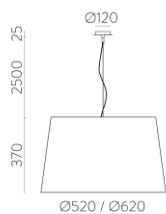

LED E27 1x15W

IMÁGENES / IMAGES / IMAGES

TIPO	TYPE	TYPE
Colgante	Pendant lamp	Suspension
ACABADO	FINISH	FINITION
Blanco texturado	Textured White	Blanc Texturé
MATERIAL	MATERIAL	MATIÈRE
Metal/Algodón	Metal/Cotton	Métal/Coton
DETALLES	DETAILS	DÉTAILS

MEDIDAS / MEASURES

	Length (mm)	Width (mm)	Height (mm)	 KG	Gross (Kg)	Net (Kg)
Box 1	640	650	510	Weight 1	3,37	2,17
Box 2	0	0	0	Weight 2	0,00	0,00