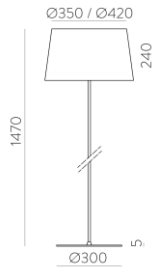

# Stilo

**H8202080N**

LED E27 1x15W

## IMÁGENES / IMAGES / IMAGES

TIPO	TYPE	TYPE
Lámpara de pie	Floor lamp	Lampadaire
ACABADO	FINISH	FINITION
Blanco, Kit Negro Text.	White, Kit Tex. Black	Blanc, Kit Noir Tex.
MATERIAL	MATERIAL	MATIÈRE
Metal/Algodón	Metal/Cotton	Métal/Coton
DETALLES	DETAILS	DÉTAILS

## MEDIDAS / MEASURES

	Length (mm)	Width (mm)	Height (mm)		Gross (Kg)	Net (Kg)
Box 1	320	320	1380	Weight 1	6,70	5,60
Box 2	440	445	270	Weight 2	1,07	0,58