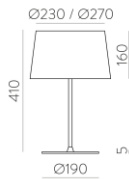

Stilo

S8202080N

LED E27 1x15W

IMÁGENES / IMAGES / IMAGES

| TIPO | TYPE | TYPE |
|-------------------------|------------------------|-----------------------|
| Sobremesa | Table lamp | Lampe de table |
| ACABADO | FINISH | FINITION |
| Blanco, Kit Negro Text. | White, Kit Text. Black | Blanc, Kit Noir Text. |
| MATERIAL | MATERIAL | MATIÈRE |
| Metal/Algodón | Metal/Cotton | Métal/Coton |
| DETALLES | DETAILS | DÉTAILS |

MEDIDAS / MEASURES

|  | Length (mm) | Width (mm) | Height (mm) |  KG | Gross (Kg) | Net (Kg) |
|---|-------------|------------|-------------|--|------------|----------|
| Box 1 | 210 | 220 | 370 | Weight 1 | 1,71 | 1,48 |
| Box 2 | 295 | 290 | 185 | Weight 2 | 0,50 | 0,28 |