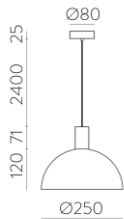

Tiga

C3707080N

LED E27 1x15W

IMÁGENES / IMAGES / IMAGES

TIPO	TYPE	TYPE
Colgante	Pendant lamp	Suspension
ACABADO	FINISH	FINITION
Negro Texturado	Textured Black	Noir Texturé
MATERIAL	MATERIAL	MATIÈRE
Hierro	Iron	Fer
DETALLES	DETAILS	DÉTAILS

MEDIDAS / MEASURES

	Length (mm)	Width (mm)	Height (mm)		Gross (Kg)	Net (Kg)
Box 1	115	115	120	Weight 1	0,40	0,35
Box 2	275	275	150	Weight 2	1,00	0,82