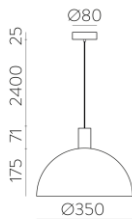

IMÁGENES / IMAGES / IMAGES

TIPO	TYPE	TYPE
Colgante	Pendant lamp	Suspension
ACABADO	FINISH	FINITION
ancho Texturado/Oro Técnico Textured White/Tech Golc lano Texturé/Or Techniqu		
MATERIAL	MATERIAL	MATIÈRE
Hierro	Iron	Fer
DETALLES	DETAILS	DÉTAILS

MEDIDAS / MEASURES

	Length (mm)	Width (mm)	Height (mm)		Gross (Kg)	Net (Kg)
Box 1	115	115	120	Weight 1	0,40	0,35
Box 2	370	370	200	Weight 2	1,80	1,48