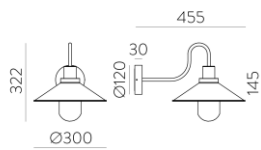

Tours

A4048080N

IMÁGENES / IMAGES / IMAGES

• Ømax.
64mm
max.145

TIPO	TYPE	TYPE
Aplicue	Wall Lamp	Applique
ACABADO	FINISH	FINITION
Negro Texturado	Textured Black	Noir Texturé
MATERIAL	MATERIAL	MATIÈRE
Hierro/Vidrio	Iron/Glass	Fer/verre
DETALLES	DETAILS	DÉTAILS

MEDIDAS / MEASURES

	Length (mm)	Width (mm)	Height (mm)		Gross (Kg)	Net (Kg)
Box 1	500	365	290	Weight 1	2,44	1,96
Box 2	0	0	0	Weight 2	0,00	0,00