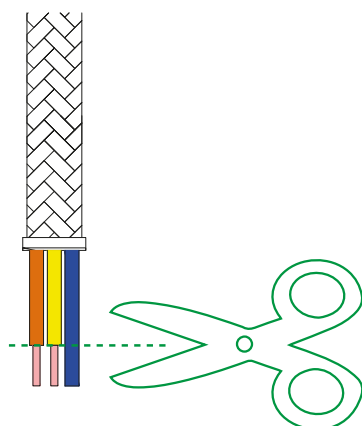

9

art XZ3RR...

ca creative
cables

Creative-Cables S.p.A.
Lungo Dora Colletta 113/9 - 10153 Torino - Italy

H03VV 300/300 V
3x0.75 mm² - IMQ-HAR

TUTORIAL

0

FR métal
EN metal
IT metallo
ESP metal
DE Metall